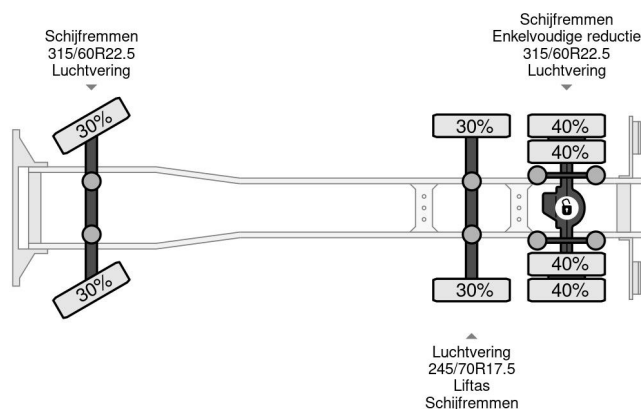

PROPERTIES

Datum eerste toelating	09-05-2017
Brandstof	Diesel
Transmissie	Automaat
Voertuigidentificatienummer	WDB96300510119378
Asconfiguratie	6x2
Aantal assen	3
Ledig gewicht	13.500 kg
Vermogen in kw	315
Vermogen in pk	428
Opbouw afmetingen (l/b/h)	
Laadgewicht	10.000 kg

Mercedes-Benz Actros 2643 6X2 - ROLFO + ROLFO HANG...

Referentienummer: MB119378+RO081410-2

BESCHRIJVING

VIDEO AVAILABLE
ROLFO HANGER 28-03-2008
ZAHB1SAAS62081410
2 AXLE BPW 20%-40%