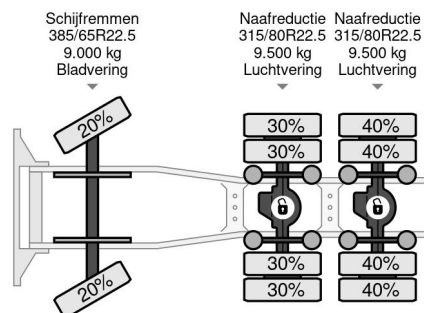

Volvo 6X4 RETARDER BIG AXLES HUB REDUCTION

COMMON

Prijs	Op aanvraag ex btw
Id	VO656109
Merk	Volvo
Type	6X4 RETARDER BIG AXLES HUB REDUCTION
Bouwjaar	2013
Tellerstand	896.457 km
Opbouw	Standaard trekker
Max. gewicht	34.000 kg
Emissieklasse	5

Volvo FM 500 6X4 RETARDER BIG AXLES HUB REDUCTION

Referentienummer: VO656109

PROPERTIES

Datum eerste toelating	11-10-2013
Kentekenplaat	68-BDF-4
Brandstof	Diesel
Transmissie	Automaat
Voertuigidentificatienummer	YV2JG30D6DB656109
Asconfiguratie	6x4
Aantal assen	3
Ledig gewicht	10.760 kg
Aantal cilinders	6
Vermogen in kw	375
Vermogen in pk	510
Wielbasis	457 cm
Laadgewicht	23.240 kg
Lengte	678 cm
Breedte	255 cm