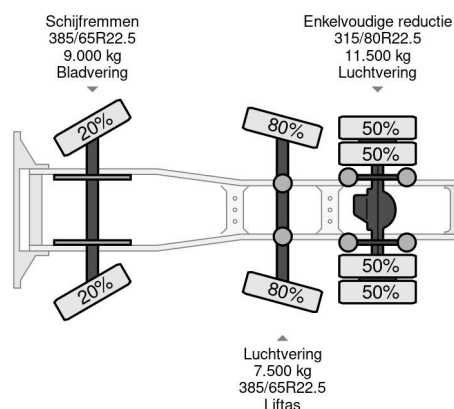

## COMMON

Prijs	Op aanvraag ex btw
Id	VO695762
Merk	Volvo
Type	6X2 RETARDER DYNAMIC STEERING I PARK COOL LIFT/STEERING AXLE
Bouwjaar	2014
Tellerstand	941.357 km
Opbouw	Standaard trekker
Max. gewicht	31.000 kg
Emissieklasse	6

## PROPERTIES

Datum eerste toelating	13-05-2014
Apk-vervaldatum	20-03-2025
Kentekenplaat	28-BDV-5
Brandstof	Diesel
Transmissie	Automaat
Voertuigidentificatienummer	YV2RT60C8EB695762
Asconfiguratie	6x2
Aantal assen	3
Ledig gewicht	9.510 kg
Aantal cilinders	6
Vermogen in kw	405
Vermogen in pk	551
Wielbasis	460 cm
Laadgewicht	21.490 kg
Lengte	700 cm
Breedte	255 cm