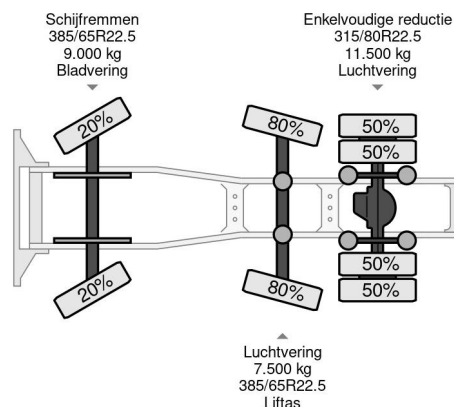

Volvo 6X2 RETARDER DYNAMIC STEERING I PARK COOL LIFT/STEERING AXLE

COMMON

Prijs	Op aanvraag ex btw
Id	VO695762
Merk	Volvo
Type	6X2 RETARDER DYNAMIC STEERING I PARK COOL LIFT/STEERING AXLE
Bouwjaar	2014
Tellerstand	941.357 km
Opbouw	Standaard trekker
Max. gewicht	31.000 kg
Emissieklasse	6

Volvo FH 540 6X2 RETARDER DYNAMIC STEERING I PARK...

Referentienummer: VO695762

PROPERTIES

Datum eerste toelating	13-05-2014
Apk-vervaldatum	20-03-2025
Kentekenplaat	28-BDV-5
Brandstof	Diesel
Transmissie	Automaat
Voertuigidentificatienummer	YV2RT60C8EB695762
Asconfiguratie	6x2
Aantal assen	3
Ledig gewicht	9.510 kg
Aantal cilinders	6
Vermogen in kw	405
Vermogen in pk	551
Wielbasis	460 cm
Laadgewicht	21.490 kg
Lengte	700 cm
Breedte	255 cm