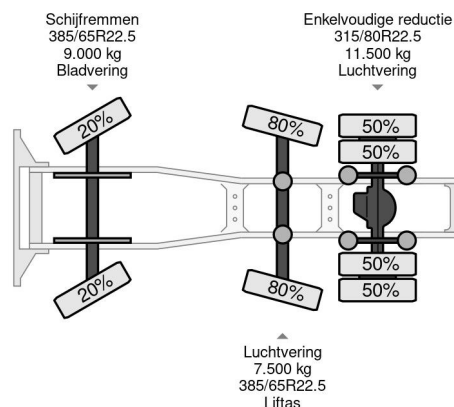

## COMMON

Prijs	Op aanvraag ex btw
Id	VO695762
Merk	Volvo
Type	6X2 RETARDER DYNAMIC STEERING I PARK COOL LIFT/STEERING AXLE
Bouwjaar	2014
Tellerstand	941.357 km
Opbouw	Standaard trekker
Max. gewicht	31.000 kg
Emissieklasse	6

## PROPERTIES

Datum eerste toelating	13-05-2014
Apk-vervaldatum	20-03-2025
Kentekenplaat	28-BDV-5
Brandstof	Diesel
Transmissie	Automaat
Voertuigidentificatienummer	YV2RT60C8EB695762
Asconfiguratie	6x2
Aantal assen	3
Ledig gewicht	9.510 kg
Aantal cilinders	6
Vermogen in kw	405
Vermogen in pk	551
Wielbasis	460 cm
Laadgewicht	21.490 kg
Lengte	700 cm
Breedte	255 cm