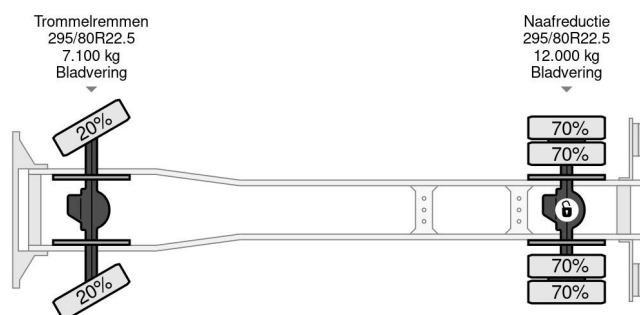

BESCHRIJVING

VIDEO AVAILABLE