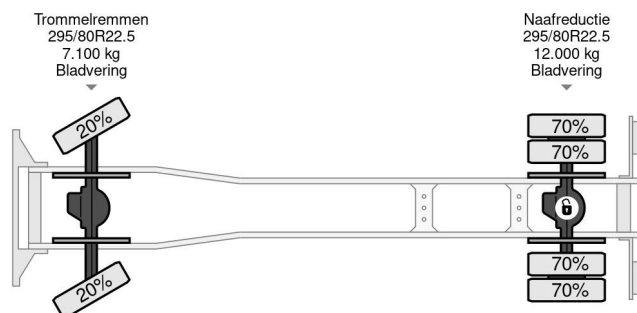

BESCHRIJVING

VIDEO AVAILABLE