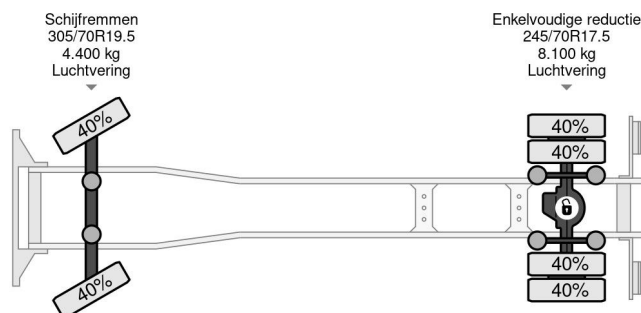

Mercedes-Benz 4X2 MOETEFINDT + MOETEFINDT HANGER + WINCHES + REMOTE CONTROL

COMMON

Prijs	€ 49.950,- ex btw
Id	MB793845 + MOM18023-2
Merk	Mercedes-Benz
Type	4X2 MOETEFINDT + MOETEFINDT HANGER + WINCHES + REMOTE CONTROL
Bouwjaar	2013
Tellerstand	969.485 km
Opbouw	Autotransporter
Max. gewicht	11.990 kg
Emissieklasse	6

Mercedes-Benz Atego 1224 4X2 MOETEFINDT + MOETEFINDT...

Referentienummer: MB793845 + MOM18023-2

PROPERTIES

Datum eerste toelating	10-12-2013
Apk-vervaldatum	15-02-2025
Kentekenplaat	94-BRN-5
Brandstof	Diesel
Transmissie	Automaat
Voertuigidentificatienummer	WDB9670281L793845
Asconfiguratie	4x2
Aantal assen	2
Ledig gewicht	7.210 kg
Aantal cilinders	6
Vermogen in kw	175
Vermogen in pk	238
Wielbasis	542 cm
Opbouw afmetingen (l/b/h)	
Laadgewicht	4.780 kg
Lengte	1.010 cm
Breedte	255 cm
Hoogte	400 cm