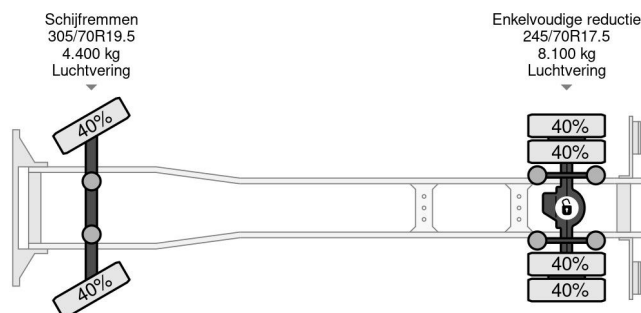

Mercedes-Benz 4X2 MOETEFINDT + MOETEFINDT HANGER + WINCHES + REMOTE CONTROL

COMMON

Prijs	€ 49.950,- ex btw
Id	MB793845 + MOM18023-2
Merk	Mercedes-Benz
Type	4X2 MOETEFINDT + MOETEFINDT HANGER + WINCHES + REMOTE CONTROL
Bouwjaar	2013
Tellerstand	969.485 km
Opbouw	Autotransporter
Max. gewicht	11.990 kg
Emissieklasse	6

Mercedes-Benz Atego 1224 4X2 MOETEFINDT + MOETEFI...

Referentienummer: MB793845 + MOM18023-2

PROPERTIES

Datum eerste toelating	10-12-2013
Apk-vervaldatum	15-02-2025
Kentekenplaat	94-BRN-5
Brandstof	Diesel
Transmissie	Automaat
Voertuigidentificatienummer	WDB9670281L793845
Asconfiguratie	4x2
Aantal assen	2
Ledig gewicht	7.210 kg
Aantal cilinders	6
Vermogen in kw	175
Vermogen in pk	238
Wielbasis	542 cm
Opbouw afmetingen (l/b/h)	
Laadgewicht	4.780 kg
Lengte	1.010 cm
Breedte	255 cm
Hoogte	400 cm