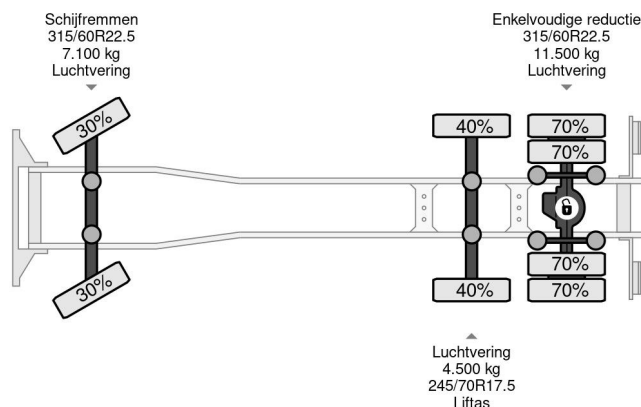

PROPERTIES

Datum eerste toelating	27-03-2014
Brandstof	Diesel
Transmissie	Automaat
Voertuigidentificatienummer	WMA15SZZ2EM642113
Asconfiguratie	6x2
Aantal assen	3
Ledig gewicht	13.160 kg
Vermogen in kw	324
Vermogen in pk	441
Opbouw afmetingen (l/b/h)	
Laadgewicht	9.940 kg

MAN TGS 23.440 - ROLFO + ROLFO HANGER - CAR T... 6x2

Referentienummer: MA642113+RO080435-2

BESCHRIJVING

VIDEO AVAILABLE
ROLFO FORMULA C171 HANGER 26-09-2007
2 AXLE BPW 245/70R17.5 20% - 40%