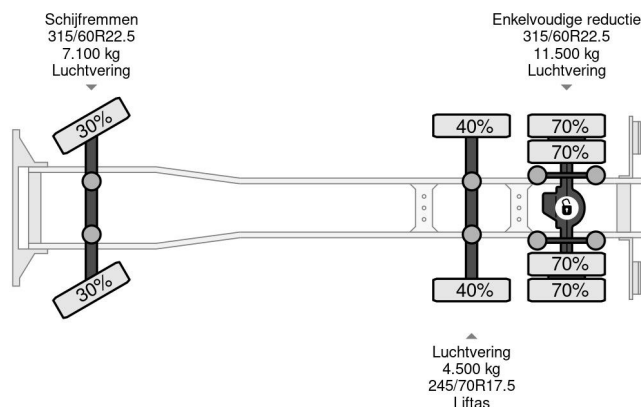

BESCHRIJVING

VIDEO AVAILABLE
ROLFO FORMULA C171 HANGER 26-09-2007
2 AXLE BPW 245/70R17.5 20% - 40%