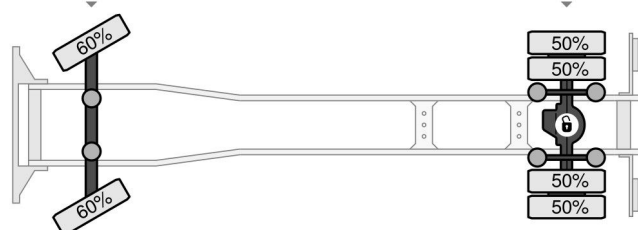

Mercedes-Benz Atego 1823 4X2 FALKOM 5000 + REMOTE ...

Referentienummer: MB

Schijfremmen  
305/70R22.5  
6.100 kg  
Luchtvering

Enkelvoudige reductie  
305/70R22.5  
10.500 kg  
Luchtvering

### PROPERTIES

Apk-vervaldatum	30-05-2025
Kentekenplaat	03-BDV-3
Brandstof	Diesel
Transmissie	Automaat
Voertuigidentificatienummer	WDB9670271L858154
Asconfiguratie	4x2
Aantal assen	2
Ledig gewicht	10.775 kg
Aantal cilinders	6
Vermogen in kw	175
Vermogen in pk	238
Wielbasis	476 cm
Laadgewicht	5.225 kg
Lengte	890 cm
Breedte	252 cm