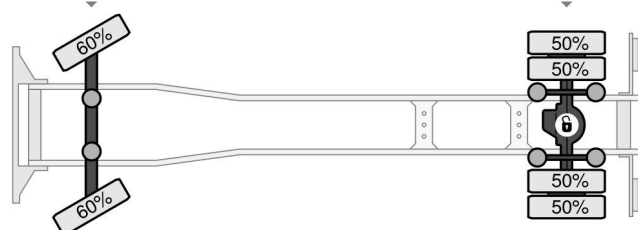

Mercedes-Benz 4X2 FALKOM 5000 + REMOTE CONTROL + WINCH EURO 6 TÜV TILL 05-2025

COMMON

Prijs	€ 49.750,- ex btw
Id	MB
Merk	Mercedes-Benz
Type	4X2 FALKOM 5000 + REMOTE CONTROL + WINCH EURO 6 TÜV TILL 05-2025
Bouwjaar	2014
Tellerstand	563.019 km
Opbouw	Bergingswagen
Max. gewicht	16.000 kg
Emissieklasse	6

Mercedes-Benz Atego 1823 4X2 FALKOM 5000 + REMOTE ...

Referentienummer: MB

Schijfremmen
305/70R22.5
6.100 kg
Luchtvering

Enkelvoudige reductie
305/70R22.5
10.500 kg
Luchtvering

PROPERTIES

Apk-vervaldatum	30-05-2025
Kentekenplaat	03-BDV-3
Brandstof	Diesel
Transmissie	Automaat
Voertuigidentificatienummer	WDB9670271L858154
Asconfiguratie	4x2
Aantal assen	2
Ledig gewicht	10.775 kg
Aantal cilinders	6
Vermogen in kw	175
Vermogen in pk	238
Wielbasis	476 cm
Laadgewicht	5.225 kg
Lengte	890 cm
Breedte	252 cm