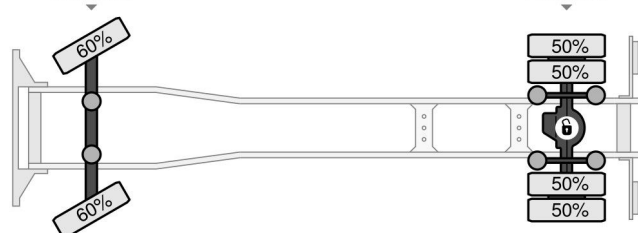

Mercedes-Benz 4X2 FALKOM 5000 + REMOTE CONTROL + WINCH EURO 6 TÜV TILL 05-2025

COMMON

Prijs	€ 49.750,- ex btw
Id	MB
Merk	Mercedes-Benz
Type	4X2 FALKOM 5000 + REMOTE CONTROL + WINCH EURO 6 TÜV TILL 05-2025
Bouwjaar	2014
Tellerstand	563.019 km
Opbouw	Bergingswagen
Max. gewicht	16.000 kg
Emissieklasse	6

Mercedes-Benz Atego 1823 4X2 FALKOM 5000 + REMOTE ...

Referentienummer: MB

Schijfremmen
305/70R22.5
6.100 kg
Luchtvering

Enkelvoudige reductie
305/70R22.5
10.500 kg
Luchtvering

PROPERTIES

Apk-vervaldatum	30-05-2025
Kentekenplaat	03-BDV-3
Brandstof	Diesel
Transmissie	Automaat
Voertuigidentificatienummer	WDB9670271L858154
Asconfiguratie	4x2
Aantal assen	2
Ledig gewicht	10.775 kg
Aantal cilinders	6
Vermogen in kw	175
Vermogen in pk	238
Wielbasis	476 cm
Laadgewicht	5.225 kg
Lengte	890 cm
Breedte	252 cm