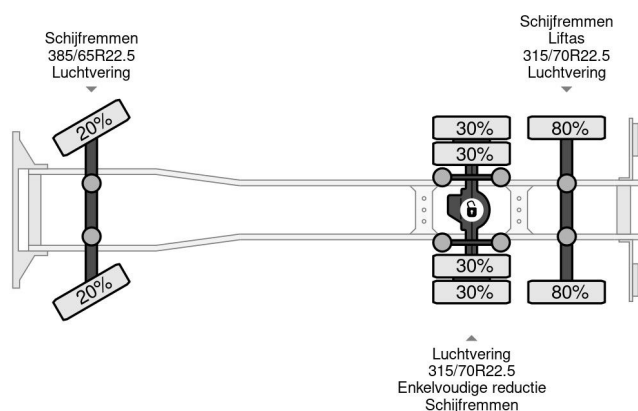

BESCHRIJVING

VIDEO AVAILABLE
VIDEO CRANE
VIDEO HOOK