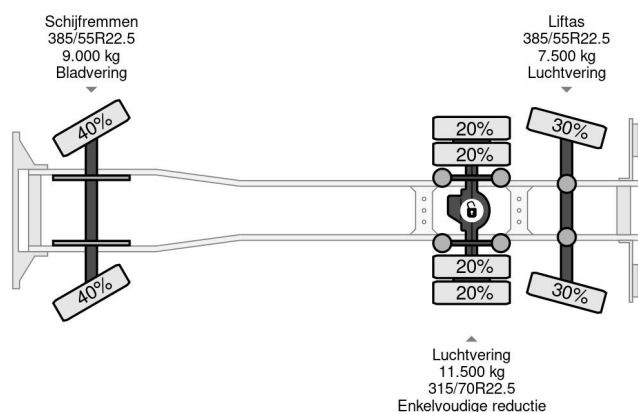

## Scania 6X2 LIFT/STEERING AXLE EURO 5 ONLY 454892 KM

### COMMON

Prijs	€ 15.950,- ex btw
Id	SC284502
Merk	Scania
Type	6X2 LIFT/STEERING AXLE EURO 5 ONLY 454892 KM
Bouwjaar	2012
Tellerstand	454.892 km
Opbouw	Chassis cabine
Max. gewicht	28.000 kg
Emissieklasse	5

Scania G400 6X2 LIFT/STEERING AXLE EURO 5 ONLY 454...

Referentienummer: SC284502

### PROPERTIES

Datum eerste toelating	27-04-2012
Apk-vervaldatum	04-02-2025
Kentekenplaat	BZ-VX-32
Brandstof	Diesel
Transmissie	Automaat
Voertuigidentificatienummer	XLEG6X20005284502
Asconfiguratie	6x2
Aantal assen	3
Ledig gewicht	18.205 kg
Aantal cilinders	6
Vermogen in kw	294
Vermogen in pk	400
Wielbasis	645 cm
Laadgewicht	9.795 kg
Lengte	980 cm
Breedte	255 cm