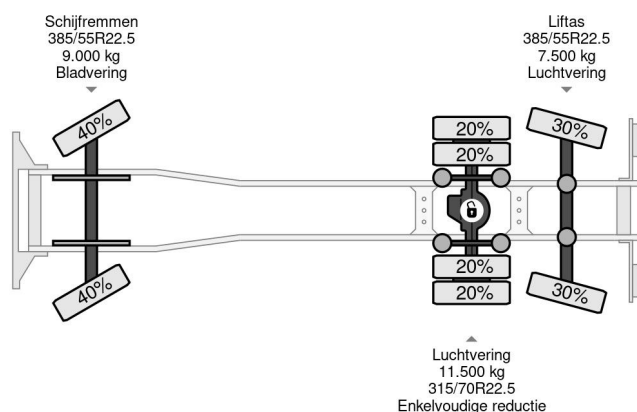

## Scania 6X2 LIFT/STEERING AXLE EURO 5 ONLY 454892 KM

### COMMON

Prijs	€ 15.950,- ex btw
Id	SC284502
Merk	Scania
Type	6X2 LIFT/STEERING AXLE EURO 5 ONLY 454892 KM
Bouwjaar	2012
Tellerstand	454.892 km
Opbouw	Chassis cabine
Max. gewicht	28.000 kg
Emissieklasse	5

Scania G400 6X2 LIFT/STEERING AXLE EURO 5 ONLY 454...

Referentienummer: SC284502

### PROPERTIES

Datum eerste toelating	27-04-2012
Apk-vervaldatum	04-02-2025
Kentekenplaat	BZ-VX-32
Brandstof	Diesel
Transmissie	Automaat
Voertuigidentificatienummer	XLEG6X20005284502
Asconfiguratie	6x2
Aantal assen	3
Ledig gewicht	18.205 kg
Aantal cilinders	6
Vermogen in kw	294
Vermogen in pk	400
Wielbasis	645 cm
Laadgewicht	9.795 kg
Lengte	980 cm
Breedte	255 cm