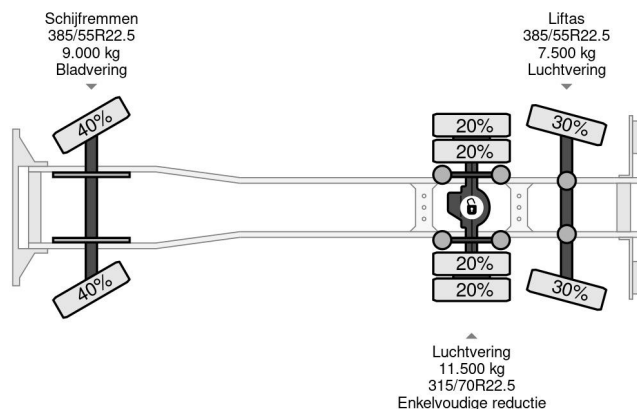

Scania 6X2 LIFT/STEERING AXLE EURO 5 ONLY 454892 KM

COMMON

Prijs	€ 15.950,- ex btw
Id	SC284502
Merk	Scania
Type	6X2 LIFT/STEERING AXLE EURO 5 ONLY 454892 KM
Bouwjaar	2012
Tellerstand	454.892 km
Opbouw	Chassis cabine
Max. gewicht	28.000 kg
Emissieklasse	5

Scania G400 6X2 LIFT/STEERING AXLE EURO 5 ONLY 454...

Referentienummer: SC284502

PROPERTIES

Datum eerste toelating	27-04-2012
Apk-vervaldatum	04-02-2025
Kentekenplaat	BZ-VX-32
Brandstof	Diesel
Transmissie	Automaat
Voertuigidentificatienummer	XLEG6X20005284502
Asconfiguratie	6x2
Aantal assen	3
Ledig gewicht	18.205 kg
Aantal cilinders	6
Vermogen in kw	294
Vermogen in pk	400
Wielbasis	645 cm
Laadgewicht	9.795 kg
Lengte	980 cm
Breedte	255 cm