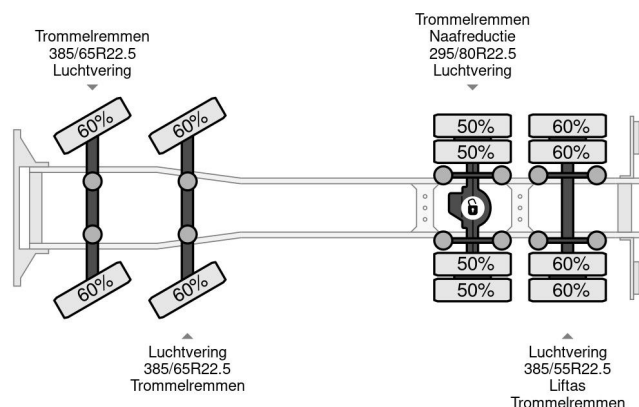

## PROPERTIES

Datum eerste toelating	19-03-2002
Brandstof	Diesel
Transmissie	Handgeschakeld
Voertuigidentificatienummer	YV2J4DAC12A541814
Asconfiguratie	8x2
Aantal assen	4
Ledig gewicht	21.755 kg
Vermogen in kw	309
Vermogen in pk	420
Opbouw afmetingen (l/b/h)	
Laadgewicht	13.245 kg