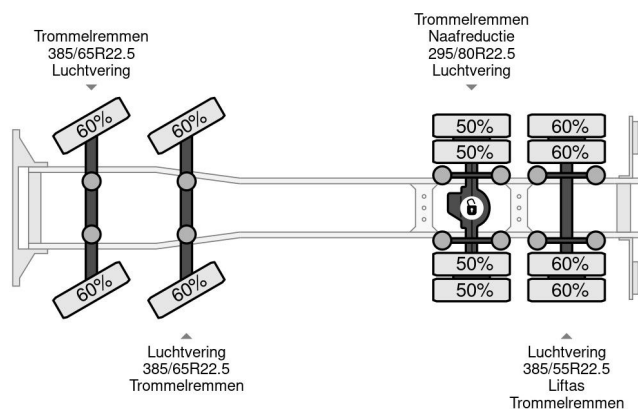

Volvo 8X2 PALFINGER PK44002 + JIB PJ115 + REMOTE CONTROL

COMMON

Prijs	€ 49.950,- ex btw
Id	VO541814
Merk	Volvo
Type	8X2 PALFINGER PK44002 + JIB PJ115 + REMOTE CONTROL
Bouwjaar	2002
Tellerstand	486.706 km
Opbouw	Open laadbak
Max. gewicht	35.000 kg
Emissieklasse	3

Volvo FM 12.420 8X2 PALFINGER PK44002 + JIB PJ115 + ...

Referentienummer: VO541814

PROPERTIES

Datum eerste toelating	19-03-2002
Brandstof	Diesel
Transmissie	Handgeschakeld
Voertuigidentificatienummer	YV2J4DAC12A541814
Asconfiguratie	8x2
Aantal assen	4
Ledig gewicht	21.755 kg
Vermogen in kw	309
Vermogen in pk	420
Opbouw afmetingen (l/b/h)	
Laadgewicht	13.245 kg