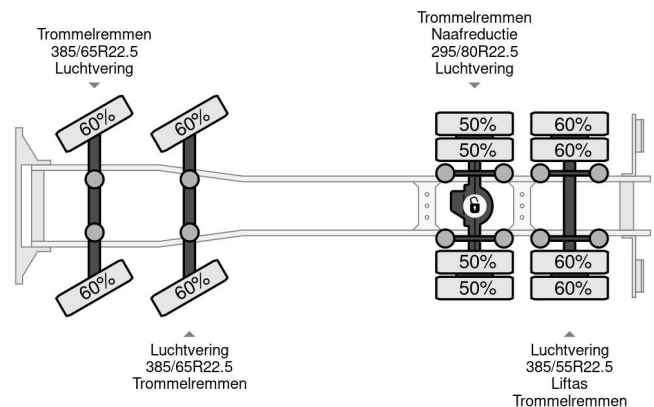

Volvo 8X2 PALFINGER PK44002 + JIB PJ115 + REMOTE CONTROL

COMMON

Prijs	€ 49.950,- ex btw
Id	VO541814
Merk	Volvo
Type	8X2 PALFINGER PK44002 + JIB PJ115 + REMOTE CONTROL
Bouwjaar	2002
Tellerstand	486.706 km
Opbouw	Open laadbak
Max. gewicht	35.000 kg
Emissieklasse	3

Volvo FM 12.420 8X2 PALFINGER PK44002 + JIB PJ115 + ...

Referentienummer: VO541814

PROPERTIES

Datum eerste toelating	19-03-2002
Brandstof	Diesel
Transmissie	Handgeschakeld
Voertuigidentificatienummer	YV2J4DAC12A541814
Asconfiguratie	8x2
Aantal assen	4
Ledig gewicht	21.755 kg
Vermogen in kw	309
Vermogen in pk	420
Opbouw afmetingen (l/b/h)	
Laadgewicht	13.245 kg