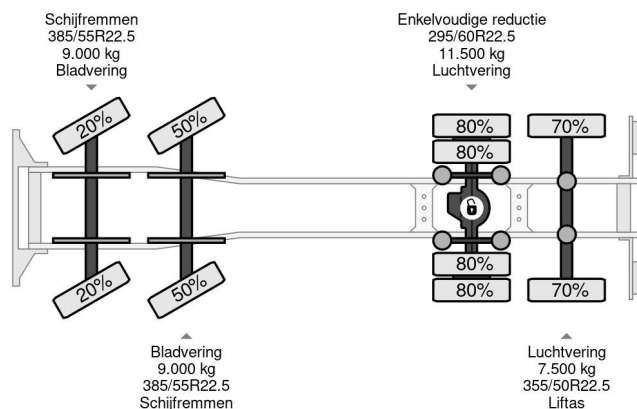

BESCHRIJVING

VIDEO AVAILABLE