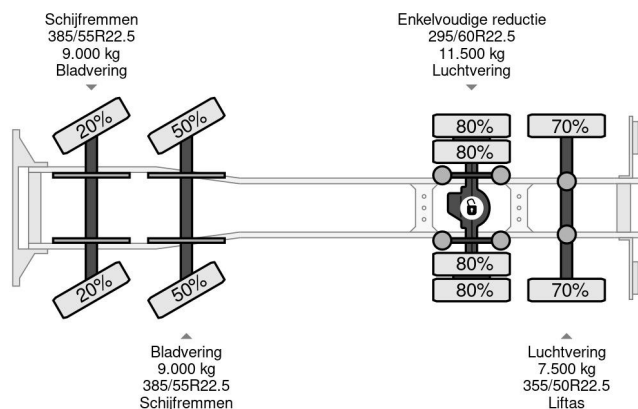

BESCHRIJVING

VIDEO AVAILABLE