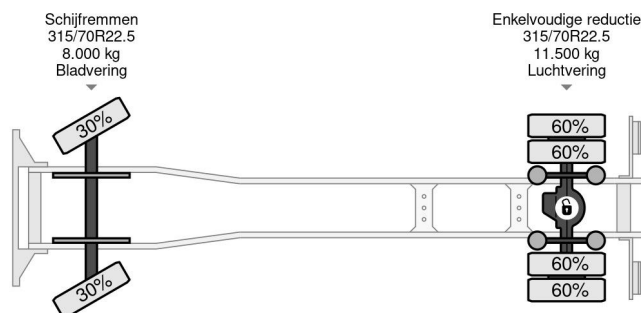

Volvo 4X2 EURO 6 360 DEGREES CAMERA DHOLLANDIA 2000 KG TÜV TILL 09-2025

COMMON

Prijs	€ 32.950,- ex btw
Id	VO878212-2
Merk	Volvo
Type	4X2 EURO 6 360 DEGREES CAMERA DHOLLANDIA 2000 KG TÜV TILL 09-2025
Bouwjaar	2018
Tellerstand	501.349 km
Opbouw	Gesloten bak
Max. gewicht	21.000 kg
Emissieklasse	6

Volvo FM 370 4X2 EURO 6 360 DEGREES CAMERA DHOL...

Referentienummer: VO878212-2

PROPERTIES

Datum eerste toelating	24-09-2018
Apk-vervaldatum	24-09-2025
Kentekenplaat	32-BLJ-5
Brandstof	Diesel
Transmissie	Automaat
Voertuigidentificatienummer	YV2X922A6JB878212
Asconfiguratie	4x2
Aantal assen	2
Ledig gewicht	9.870 kg
Aantal cilinders	6
Vermogen in kw	278
Vermogen in pk	378
Wielbasis	520 cm
Opbouw afmetingen (l/b/h)	
Laadgewicht	11.130 kg
Lengte	940 cm
Breedte	255 cm