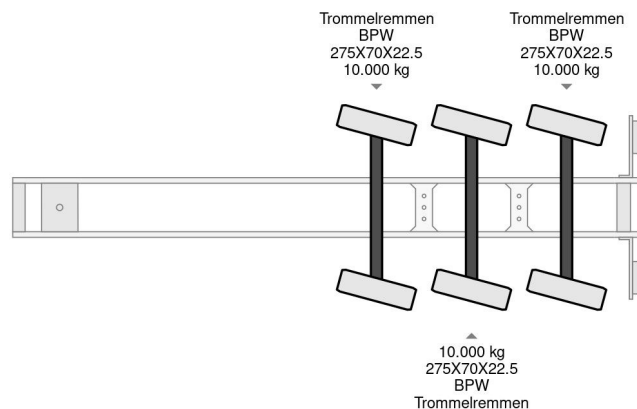

Nootboom GESTUURD, 7,95 METER UITSCHUIFBAAR

COMMON

| | |
|--------------|------------------------------------|
| Prijs | Op aanvraag ex btw |
| Id | NO023548-G |
| Merk | Nootboom |
| Type | GESTUURD, 7,95 METER UITSCHUIFBAAR |
| Bouwjaar | 1997 |
| Opbouw | Open laadbak |
| Max. gewicht | 48.000 kg |

PROPERTIES

| | |
|-----------------------------|-------------------|
| Datum eerste toelating | 23-01-1997 |
| Kentekenplaat | OF-26-BP |
| Voertuigidentificatienummer | XL9000000T0023548 |
| Aantal assen | 3 |
| Ledig gewicht | 11.400 kg |
| Wielbasis | 75 cm |
| Opbouw afmetingen (l/b/h) | |
| Laadgewicht | 36.600 kg |
| Breedte | 250 cm |

Nootboom GESTUURD, 7,95 METER UITSCHUIFBAAR

Referentienummer: NO023548-G

ACCESSOIRES

- Antiblokkeersysteem
- Centrale smering

BESCHRIJVING

1030098362