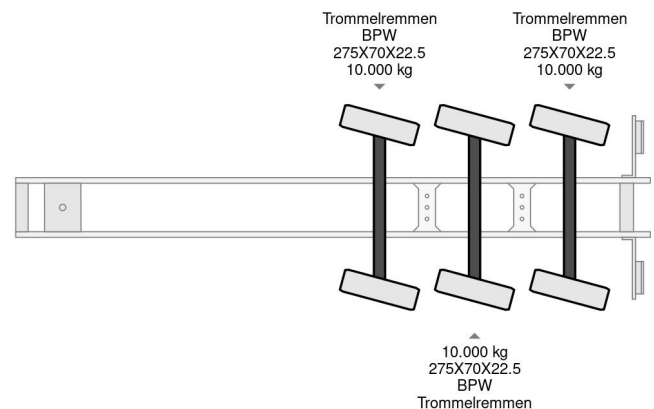

## Nootboom GESTUURD, 7,95 METER UITSCHUIFBAAR

### COMMON

Prijs	Op aanvraag ex btw
Id	NO023548-G
Merk	Nootboom
Type	GESTUURD, 7,95 METER UITSCHUIFBAAR
Bouwjaar	1997
Opbouw	Open laadbak
Max. gewicht	48.000 kg

### PROPERTIES

Datum eerste toelating	23-01-1997
Kentekenplaat	OF-26-BP
Voertuigidentificatienummer	XL9000000T0023548
Aantal assen	3
Ledig gewicht	11.400 kg
Wielbasis	75 cm
Opbouw afmetingen (l/b/h)	
Laadgewicht	36.600 kg
Breedte	250 cm

Nootboom GESTUURD, 7,95 METER UITSCHUIFBAAR

Referentienummer: NO023548-G