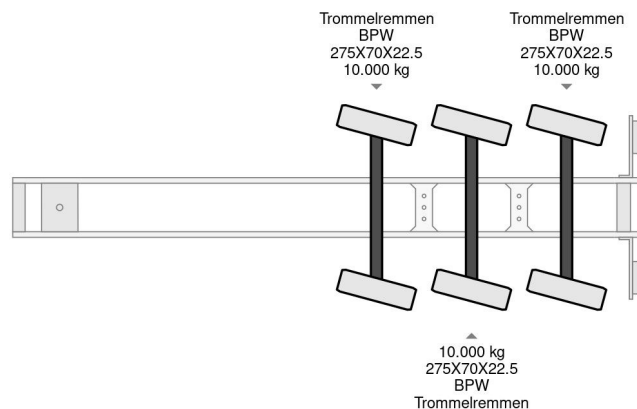

## Nootboom GESTUURD, 7,95 METER UITSCHUIFBAAR

### COMMON

Prijs	Op aanvraag ex btw
Id	NO023548-G
Merk	Nootboom
Type	GESTUURD, 7,95 METER UITSCHUIFBAAR
Bouwjaar	1997
Opbouw	Open laadbak
Max. gewicht	48.000 kg

### PROPERTIES

Datum eerste toelating	23-01-1997
Kentekenplaat	OF-26-BP
Voertuigidentificatienummer	XL9000000T0023548
Aantal assen	3
Ledig gewicht	11.400 kg
Wielbasis	75 cm
Opbouw afmetingen (l/b/h)	
Laadgewicht	36.600 kg
Breedte	250 cm

Nootboom GESTUURD, 7,95 METER UITSCHUIFBAAR

Referentienummer: NO023548-G