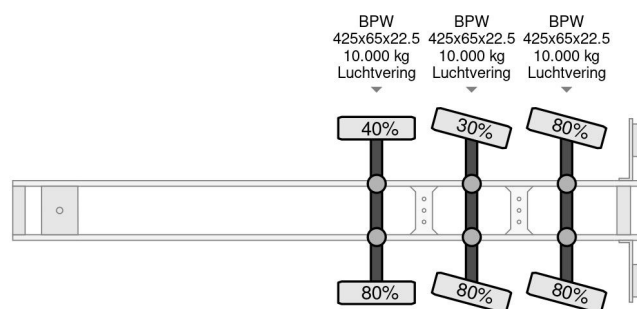

Kwb 2 AXLE STEERING

COMMON

Prijs	Op aanvraag ex btw
Id	KW148020-G
Merk	Kwb
Type	2 AXLE STEERING
Bouwjaar	2007
Opbouw	Open laadbak
Max. gewicht	48.000 kg

PROPERTIES

Datum eerste toelating	20-09-2007
Kentekenplaat	OJ-56-ZV
Aantal assen	3
Ledig gewicht	8.440 kg
Wielbasis	1.010 cm
Opbouw afmetingen (l/b/h)	
Laadgewicht	39.560 kg
Lengte	1.378 cm
Breedte	255 cm

KWB 2 AXLE STEERING

Referentienummer: KW148020-G

ACCESSOIRES

- Antiblokkeersysteem

BESCHRIJVING

6075557701