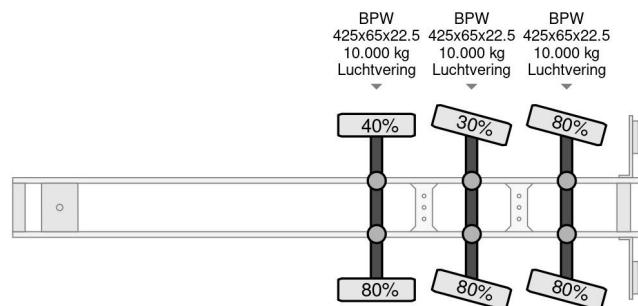

ACCESSOIRES

- Antiblokkeersysteem

BESCHRIJVING

6075557701