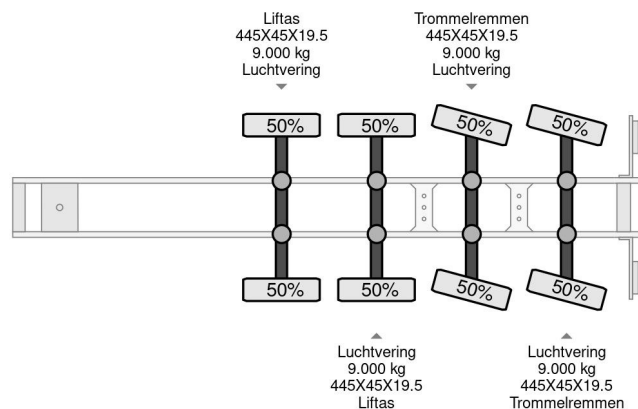

### COMMON

Prijs	Op aanvraag ex btw
Id	FL021932-G
Merk	Floor
Type	2 AXLE STEERING an 2 LIFT AXLE
Bouwjaar	2005
Opbouw	Open laadbak
Max. gewicht	53.000 kg

### PROPERTIES

Datum eerste toelating	07-10-2005
Kentekenplaat	OJ-80-BH
Voertuigidentificatienummer	XLT0000000W021932
Aantal assen	4
Ledig gewicht	9.460 kg
Wielbasis	995 cm
Opbouw afmetingen (l/b/h)	
Laadgewicht	43.540 kg
Lengte	1.384 cm
Breedte	255 cm

### ACCESSOIRES

- Antiblokkeersysteem
- Centrale smering

Floor 2 AXLE STEERING an 2 LIFT AXLE

Referentienummer: FL021932-G