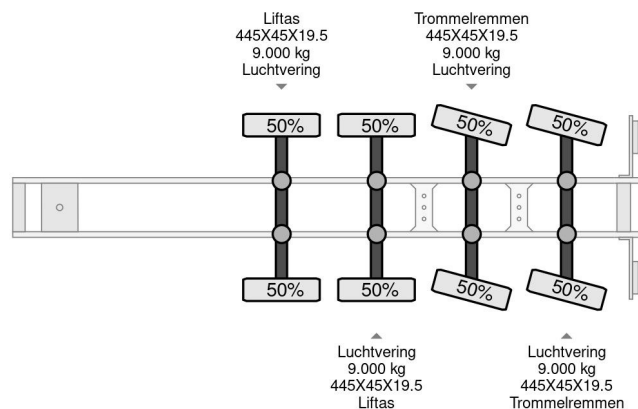

Floor 2 AXLE STEERING an 2 LIFT AXLE

COMMON

Prijs	Op aanvraag ex btw
Id	FL021932-G
Merk	Floor
Type	2 AXLE STEERING an 2 LIFT AXLE
Bouwjaar	2005
Opbouw	Open laadbak
Max. gewicht	53.000 kg

PROPERTIES

Datum eerste toelating	07-10-2005
Kentekenplaat	OJ-80-BH
Voertuigidentificatienummer	XLT0000000W021932
Aantal assen	4
Ledig gewicht	9.460 kg
Wielbasis	995 cm
Opbouw afmetingen (l/b/h)	
Laadgewicht	43.540 kg
Lengte	1.384 cm
Breedte	255 cm

ACCESSOIRES

- Antiblokkeersysteem
- Centrale smering

Floor 2 AXLE STEERING an 2 LIFT AXLE

Referentienummer: FL021932-G

BESCHRIJVING

6055354107