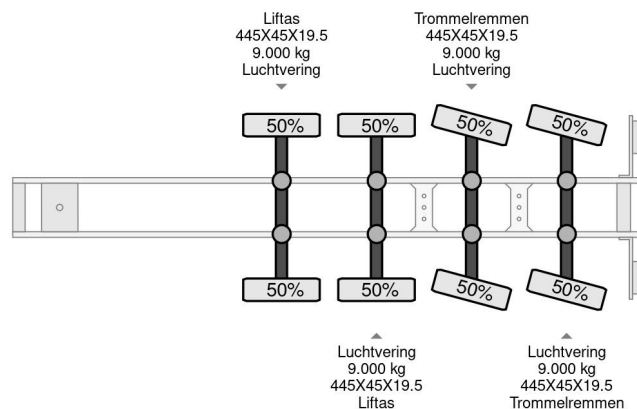

BESCHRIJVING

6055354107