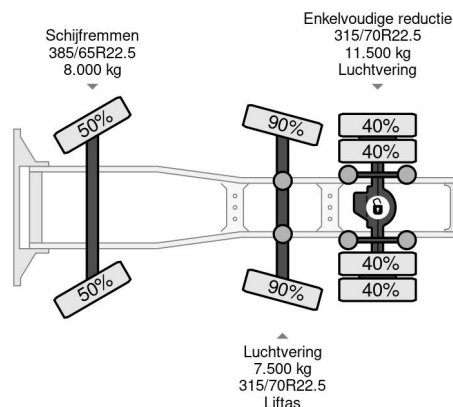

### COMMON

Prijs	€ 57.950,- ex btw
Id	VO876522
Merk	Volvo
Type	6X2 EURO 6D + STEERING AXLE + HYDRAULICS
Bouwjaar	2021
Tellerstand	543.196 km
Opbouw	Standaard trekker
Max. gewicht	27.000 kg
Emissieklasse	6

### PROPERTIES

Datum eerste toelating	17-03-2021
Apk-vervaldatum	17-03-2022
Kentekenplaat	62-BXV-9
Brandstof	Diesel
Transmissie	Automaat
Voertuigidentificatienummer	YV2RTY0C6MA876522
Asconfiguratie	6x2
Aantal assen	3
Ledig gewicht	9.214 kg
Aantal cilinders	6
Vermogen in kw	345
Vermogen in pk	469
Wielbasis	410 cm
Laadgewicht	17.786 kg
Lengte	650 cm
Breedte	255 cm