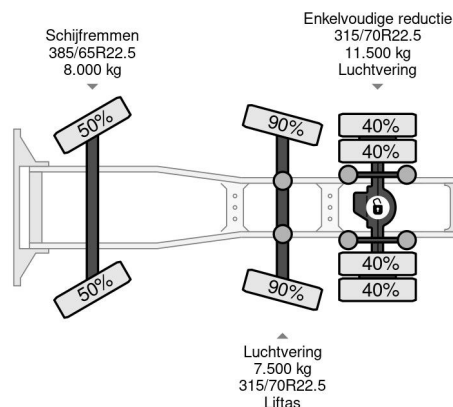

Volvo 6X2 EURO 6D + STEERING AXLE + HYDRAULICS

COMMON

Prijs	€ 57.950,- ex btw
Id	VO876522
Merk	Volvo
Type	6X2 EURO 6D + STEERING AXLE + HYDRAULICS
Bouwjaar	2021
Tellerstand	543.196 km
Opbouw	Standaard trekker
Max. gewicht	27.000 kg
Emissieklasse	6

Volvo FH 460 6X2 EURO 6D + STEERING AXLE + HYDRAU...

Referentienummer: VO876522

PROPERTIES

Datum eerste toelating	17-03-2021
Apk-vervaldatum	17-03-2022
Kentekenplaat	62-BXV-9
Brandstof	Diesel
Transmissie	Automaat
Voertuigidentificatienummer	YV2RTY0C6MA876522
Asconfiguratie	6x2
Aantal assen	3
Ledig gewicht	9.214 kg
Aantal cilinders	6
Vermogen in kw	345
Vermogen in pk	469
Wielbasis	410 cm
Laadgewicht	17.786 kg
Lengte	650 cm
Breedte	255 cm