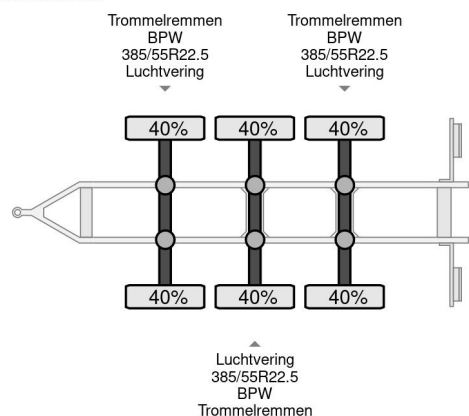

KEL-BERG D23B3 KIPPER 2011 3XBPW AXLE

COMMON

Prijs	€ 8.950,- ex btw
Id	KEE15774-2
Merk	KEL-BERG
Type	D23B3 KIPPER 2011 3XBPW AXLE
Bouwjaar	2011
Opbouw	Kipper
Max. gewicht	25.000 kg

PROPERTIES

Datum eerste toelating	22-09-2011
Voertuigidentificatienummer	SKBD24B209KE15774
Aantal assen	3
Ledig gewicht	5.100 kg
Opbouw afmetingen (l/b/h)	
Laadgewicht	19.900 kg

Kel-Berg D23B3 KIPPER 2011 3XBPW AXLE

Referentienummer: KEE15774-2

ACCESSOIRES

BESCHRIJVING

VIDEO AVAILABLE