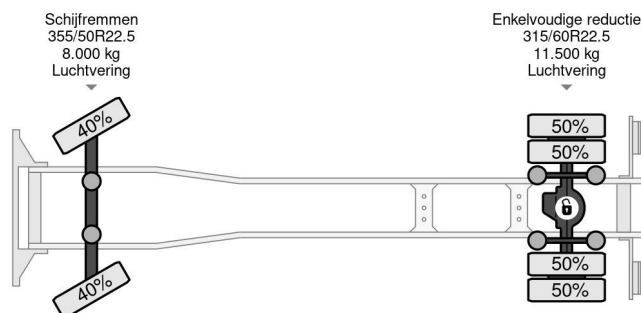

### COMMON

Prijs	€ 42.950,- ex btw
Id	MB048253
Merk	Mercedes-Benz
Type	2027 4X2 DHOLLANDIA 3000 KG EURO 6 + WINCH TÜV TILL 05-2025
Bouwjaar	2016
Tellerstand	449.686 km
Opbouw	Autotransporter
Max. gewicht	19.500 kg
Emissieklasse	6

### PROPERTIES

Datum eerste toelating	23-05-2016
Apk-vervaldatum	23-05-2025
Kentekenplaat	53-BHG-6
Brandstof	Diesel
Transmissie	Automaat
Voertuigidentificatienummer	WDB96300310048253
Asconfiguratie	4x2
Aantal assen	2
Ledig gewicht	9.580 kg
Aantal cilinders	6
Vermogen in kw	200
Vermogen in pk	272
Wielbasis	610 cm
Opbouw afmetingen (l/b/h)	
Laadgewicht	9.920 kg
Lengte	1.085 cm
Breedte	255 cm