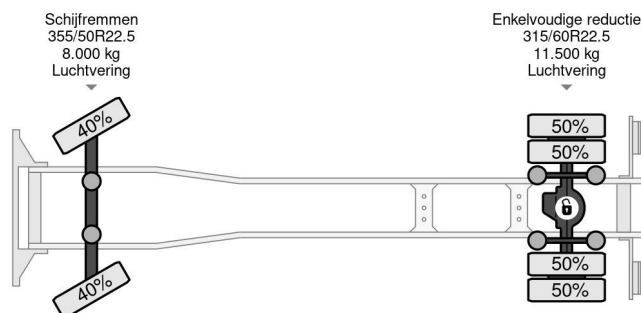

Mercedes-Benz 2027 4X2 DHOLLANDIA 3000 KG EURO 6 + WINCH TÜV TILL 05-2025

COMMON

Prijs	Op aanvraag ex btw
Id	MB048253
Merk	Mercedes-Benz
Type	2027 4X2 DHOLLANDIA 3000 KG EURO 6 + WINCH TÜV TILL 05-2025
Bouwjaar	2016
Tellerstand	449.686 km
Opbouw	Autotransporter
Max. gewicht	19.500 kg
Emissieklasse	6

MERCEDES-BENZ 2027 4X2 DHOLLANDIA 3000 KG EURO...

Referentienummer: MB048253

PROPERTIES

Datum eerste toelating	23-05-2016
Apk-vervaldatum	23-05-2025
Kentekenplaat	53-BHG-6
Brandstof	Diesel
Transmissie	Automaat
Voertuigidentificatienummer	WDB96300310048253
Asconfiguratie	4x2
Aantal assen	2
Ledig gewicht	9.580 kg
Aantal cilinders	6
Vermogen in kw	200
Vermogen in pk	272
Wielbasis	610 cm
Opbouw afmetingen (l/b/h)	
Laadgewicht	9.920 kg
Lengte	1.085 cm
Breedte	255 cm