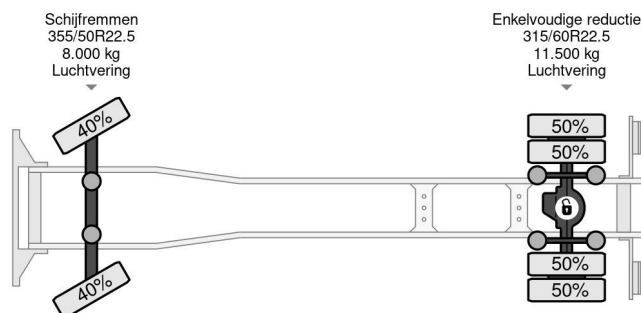

Mercedes-Benz 2027 4X2 DHOLLANDIA 3000 KG EURO 6 + WINCH TÜV TILL 05-2025

COMMON

Prijs	€ 42.950,- ex btw
Id	MB048253
Merk	Mercedes-Benz
Type	2027 4X2 DHOLLANDIA 3000 KG EURO 6 + WINCH TÜV TILL 05-2025
Bouwjaar	2016
Tellerstand	449.686 km
Opbouw	Autotransporter
Max. gewicht	19.500 kg
Emissieklasse	6

Mercedes-Benz Antos 2027 4X2 DHOLLANDIA 3000 KG EU...

Referentienummer: MB048253

PROPERTIES

Datum eerste toelating	23-05-2016
Apk-vervaldatum	23-05-2025
Kentekenplaat	53-BHG-6
Brandstof	Diesel
Transmissie	Automaat
Voertuigidentificatienummer	WDB96300310048253
Asconfiguratie	4x2
Aantal assen	2
Ledig gewicht	9.580 kg
Aantal cilinders	6
Vermogen in kw	200
Vermogen in pk	272
Wielbasis	610 cm
Opbouw afmetingen (l/b/h)	
Laadgewicht	9.920 kg
Lengte	1.085 cm
Breedte	255 cm