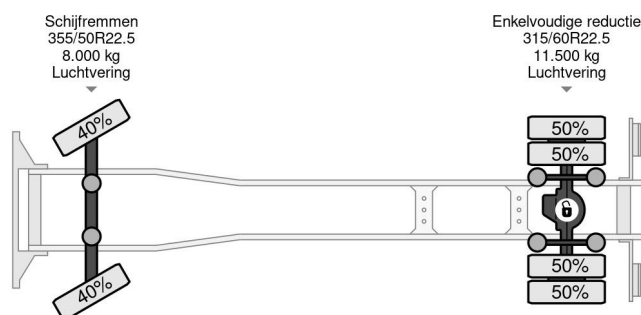

Mercedes-Benz 2027 4X2 DHOLLANDIA 3000 KG EURO 6 + WINCH TÜV TILL 05-2025

COMMON

Prijs	€ 42.950,- ex btw
Id	MB048253
Merk	Mercedes-Benz
Type	2027 4X2 DHOLLANDIA 3000 KG EURO 6 + WINCH TÜV TILL 05-2025
Bouwjaar	2016
Tellerstand	449.686 km
Opbouw	Autotransporter
Max. gewicht	19.500 kg
Emissieklasse	6

Mercedes-Benz Antos 2027 4X2 DHOLLANDIA 3000 KG EU...

Referentienummer: MB048253

PROPERTIES

Datum eerste toelating	23-05-2016
Apk-vervaldatum	23-05-2025
Kentekenplaat	53-BHG-6
Brandstof	Diesel
Transmissie	Automaat
Voertuigidentificatienummer	WDB96300310048253
Asconfiguratie	4x2
Aantal assen	2
Ledig gewicht	9.580 kg
Aantal cilinders	6
Vermogen in kw	200
Vermogen in pk	272
Wielbasis	610 cm
Opbouw afmetingen (l/b/h)	
Laadgewicht	9.920 kg
Lengte	1.085 cm
Breedte	255 cm