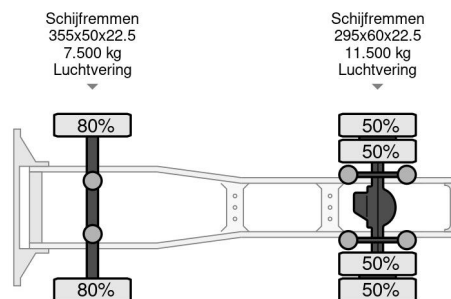

PROPERTIES

Datum eerste toelating	16-06-2014
Kentekenplaat	70-BDX-7
Brandstof	Diesel
Transmissie	Automaat
Voertuigidentificatienummer	YV2RTW0A4EA765794
Asconfiguratie	4x2
Aantal assen	2
Ledig gewicht	7.995 kg
Aantal cilinders	6
Vermogen in kw	315
Vermogen in pk	428
Wielbasis	380 cm
Laadgewicht	11.005 kg
Lengte	605 cm
Breedte	255 cm

Volvo FH FH420 MET 4 ASSIGE FLOOR OPLEGGER 4x2

Referentienummer: VO765794+FL021933

BESCHRIJVING

FLOOR OJ-68-BN XLT0000000W021933
1305 X 255 CM
1e as 50% LIFTAS BPW TROMMEL
2e as 50% LIFTAS BPW
3e as 50% STUURAS BPW
4e as 50% STUURAS BPW