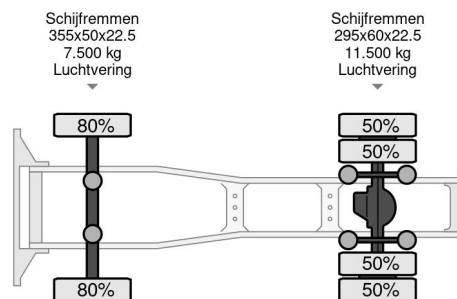

BESCHRIJVING

FLOOR OJ-68-BN XLT000000W021933
1305 X 255 CM
1e as 50% LIFTAS BPW TROMMEL
2e as 50% LIFTAS BPW
3e as 50% STUURAS BPW
4e as 50% STUURAS BPW

Energieweg 7, 4231 DJ Meerkerk

Tel.: +31 (0)183 74 56 20

Email: info@rhtrucks.nl