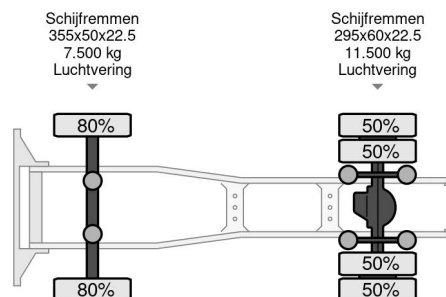

PROPERTIES

Datum eerste toelating	16-06-2014
Kentekenplaat	70-BDX-7
Brandstof	Diesel
Transmissie	Automaat
Voertuigidentificatienummer	YV2RTW0A4EA765794
Asconfiguratie	4x2
Aantal assen	2
Ledig gewicht	7.995 kg
Aantal cilinders	6
Vermogen in kw	315
Vermogen in pk	428
Wielbasis	380 cm
Laadgewicht	11.005 kg
Lengte	605 cm
Breedte	255 cm

Volvo FH FH420 MET 4 ASSIGE FLOOR OPLEGGER 4x2

Referentienummer: VO765794+FL021933

BESCHRIJVING

FLOOR OJ-68-BN XLT000000W021933
1305 X 255 CM
1e as 50% LIFTAS BPW TROMMEL
2e as 50% LIFTAS BPW
3e as 50% STUURAS BPW
4e as 50% STUURAS BPW