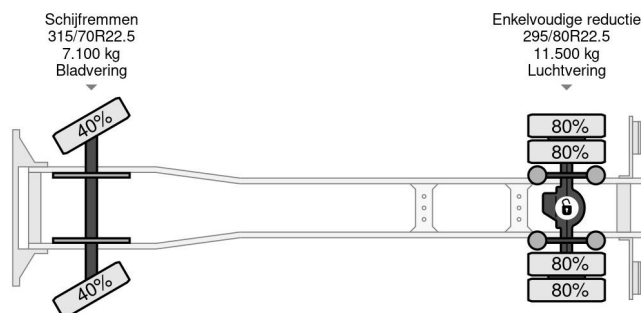

BESCHRIJVING

VIDEO AVAILABLE