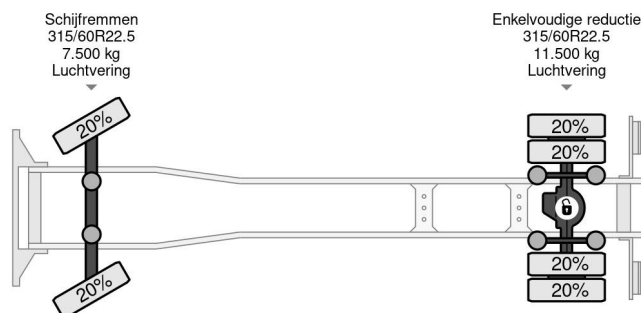

Mercedes-Benz 4X2 EURO 6 KASSBOHRER METAGO + METAGO CAR TRANSPORTER

COMMON

Prijs	Op aanvraag ex btw
Id	MB963544 + KA406739-2
Merk	Mercedes-Benz
Type	4X2 EURO 6 KASSBOHRER METAGO + METAGO CAR TRANSPORTER
Bouwjaar	2015
Tellerstand	787.123 km
Opbouw	Autotransporter
Max. gewicht	18.000 kg
Emissieklasse	6

Mercedes-Benz Actros 1843 4X2 EURO 6 KASSBOHRER M...

Referentienummer: MB963544 + KA406739-2

PROPERTIES

Datum eerste toelating	16-06-2015
Kentekenplaat	70-BTL-8
Brandstof	Diesel
Transmissie	Automaat
Voertuigidentificatienummer	WDB9630051L963544
Asconfiguratie	4x2
Aantal assen	2
Ledig gewicht	12.450 kg
Aantal cilinders	6
Vermogen in kw	315
Vermogen in pk	428
Wielbasis	550 cm
Opbouw afmetingen (l/b/h)	
Laadgewicht	5.550 kg
Lengte	983 cm
Breedte	255 cm
Hoogte	400 cm