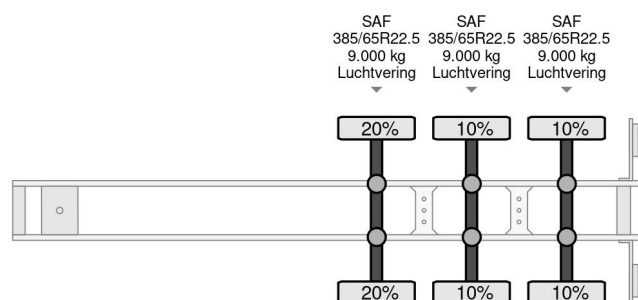

BESCHRIJVING

Merk koel unit: Carrier