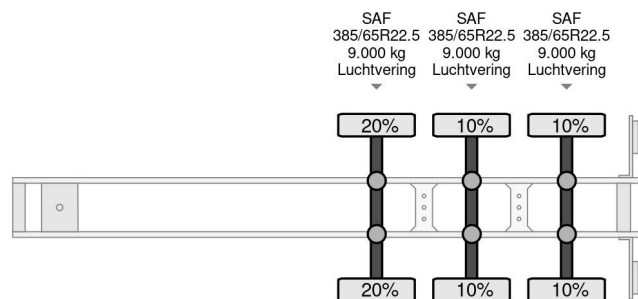

BESCHRIJVING

Merk koel unit: Carrier