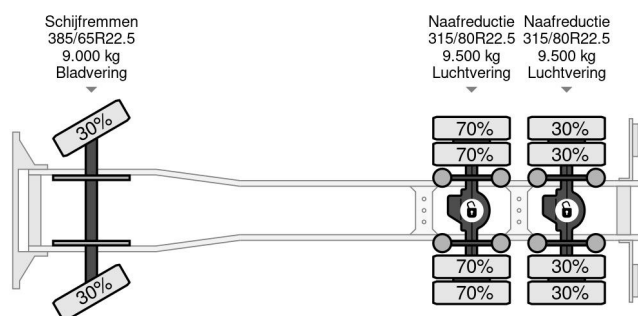

PROPERTIES

Datum eerste toelating	05-03-2012
Kentekenplaat	BZ-TH-50
Brandstof	Diesel
Transmissie	Handgeschakeld
Voertuigidentificatienummer	XLRAT48MS0E941512
Asconfiguratie	6x4
Aantal assen	3
Ledig gewicht	12.510 kg
Aantal cilinders	6
Vermogen in kw	340
Vermogen in pk	462
Wielbasis	570 cm
Laadgewicht	15.490 kg
Lengte	855 cm
Breedte	249 cm

DAF XF 105.460 6X4 HYVA 22T HOOK BIG AXLES

Referentienummer: DA941512

BESCHRIJVING

VIDEO AVAILABLE