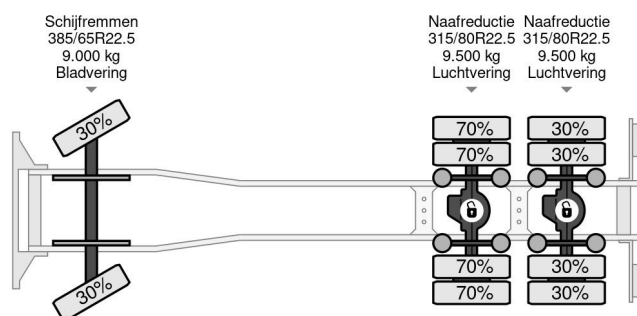

PROPERTIES

| | |
|-----------------------------|-------------------|
| Datum eerste toelating | 05-03-2012 |
| Kentekenplaat | BZ-TH-50 |
| Brandstof | Diesel |
| Transmissie | Handgeschakeld |
| Voertuigidentificatienummer | XLRAT48MS0E941512 |
| Asconfiguratie | 6x4 |
| Aantal assen | 3 |
| Ledig gewicht | 12.510 kg |
| Aantal cilinders | 6 |
| Vermogen in kw | 340 |
| Vermogen in pk | 462 |
| Wielbasis | 570 cm |
| Laadgewicht | 15.490 kg |
| Lengte | 855 cm |
| Breedte | 249 cm |

DAF XF 105.460 6X4 HYVA 22T HOOK BIG AXLES

Referentienummer: DA941512

BESCHRIJVING

VIDEO AVAILABLE