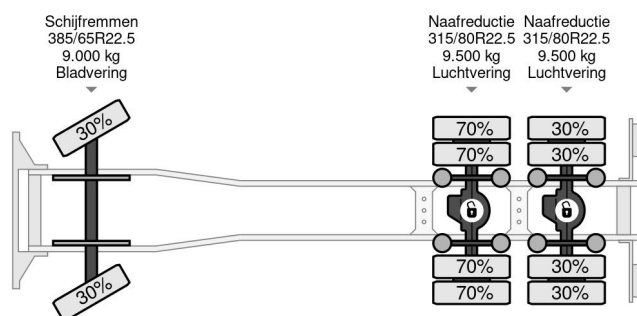

PROPERTIES

Datum eerste toelating	05-03-2012
Kentekenplaat	BZ-TH-50
Brandstof	Diesel
Transmissie	Handgeschakeld
Voertuigidentificatienummer	XLRAT48MS0E941512
Asconfiguratie	6x4
Aantal assen	3
Ledig gewicht	12.510 kg
Aantal cilinders	6
Vermogen in kw	340
Vermogen in pk	462
Wielbasis	570 cm
Laadgewicht	15.490 kg
Lengte	855 cm
Breedte	249 cm

DAF XF 105.460 6X4 HYVA 22T HOOK BIG AXLES

Referentienummer: DA941512

BESCHRIJVING

VIDEO AVAILABLE