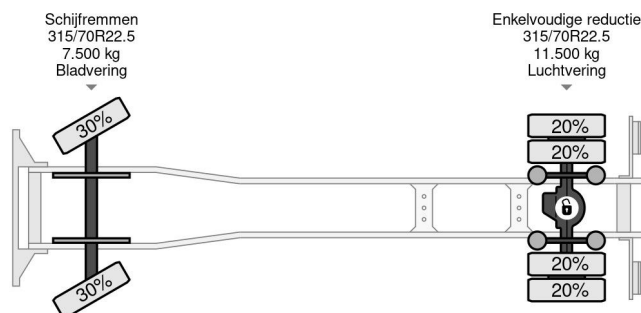

PROPERTIES

Datum eerste toelating	11-04-2017
Apk-vervaldatum	11-04-2025
Kentekenplaat	87-BJK-4
Brandstof	Diesel
Transmissie	Automaat
Voertuigidentificatienummer	YS2R4X20005456984
Asconfiguratie	4x2
Aantal assen	2
Ledig gewicht	12.475 kg
Aantal cilinders	6
Vermogen in kw	302
Vermogen in pk	411
Wielbasis	590 cm
Laadgewicht	6.525 kg
Lengte	1.013 cm
Breedte	260 cm

ACCESSOIRES

- ABS
- Airconditioning
- Aluminium brandstoftank
- Antiblokkeersysteem
- Centrale deurvergrendeling

Scania R410 4X2 EURO 6 RETARDER CHASSIS STANDKL...

Referentienummer: SC456984

BESCHRIJVING

VIDEO AVAILABLE
CHASSIS LENGTH: 6,80 METER